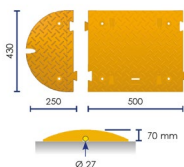

## FAST701BKFIX

Ralentisseur FAST - 70mm - noir avec fixations

1 ralentisseur modulable noir de 50cm idéal pour réduire la vitesse sur les routes des enceintes privées. Assemblage des éléments entre-eux par queue d'aronde. Hauteur de 70mm qui permet de réduire l'allure du trafic à 15 km/h. Possède des réflecteurs pour plus de visibilité et 1 passe-câbles de 27mm de diamètre. Résiste aux véhicules jusqu'à 40T. Fabriqué en caoutchouc. Eviter le contact prolongé aux hydrocarbures. Livré avec fixations. Eléments, embouts et LED en option.

Longueur mm	Largeur mm	Hauteur mm	Dimensions passe câble mm	Vitesse de franchiss. km/h	Résistance essieu T	Poids net kg
500	430	70	27	15	20	12,15