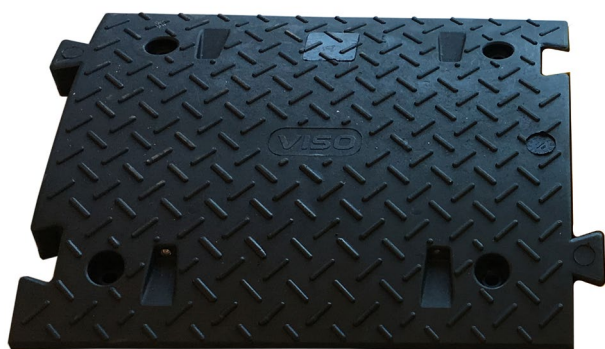

## FAST701BKFIX

Ralentisseur FAST - 70mm - noir avec fixations

1 ralentisseur modulable noir de 50cm idéal pour réduire la vitesse sur les routes des enceintes privées. Assemblage des éléments entre-eux par queue d'aronde. Hauteur de 70mm qui permet de réduire l'allure du trafic à 15 km/h. Possède des réflecteurs pour plus de visibilité et 1 passe-câbles de 27mm de diamètre. Résiste aux véhicules jusqu'à 40T. Fabriqué en caoutchouc. Eviter le contact prolongé aux hydrocarbures. Livré avec fixations. Eléments, embouts et LED en option.

EAN \_\_\_\_\_ 3321 360030498

Code douanier \_\_\_\_\_ 4016999790

**Couleur :** Noir

**Matière :** Caoutchouc

**Produit de rattachement :** SPIKES / FSAFE / RQGLUE / FASTEND70 / LED

**Type d'utilisation :** Intérieur/Extérieur

### Caractéristiques :

- Ralentisseur modulable haute visibilité idéal pour réduire la vitesse sur les routes des enceintes privées
- Réduire l'allure du trafic à 30 km/h ou 15km/h en fonction des hauteurs
- Queues d'arondes
- Réflecteurs
- Passes-câbles
- Véhicules jusqu'à 40T
- Eviter le contact prolongé aux hydrocarbures
- Avec ou sans fixations.